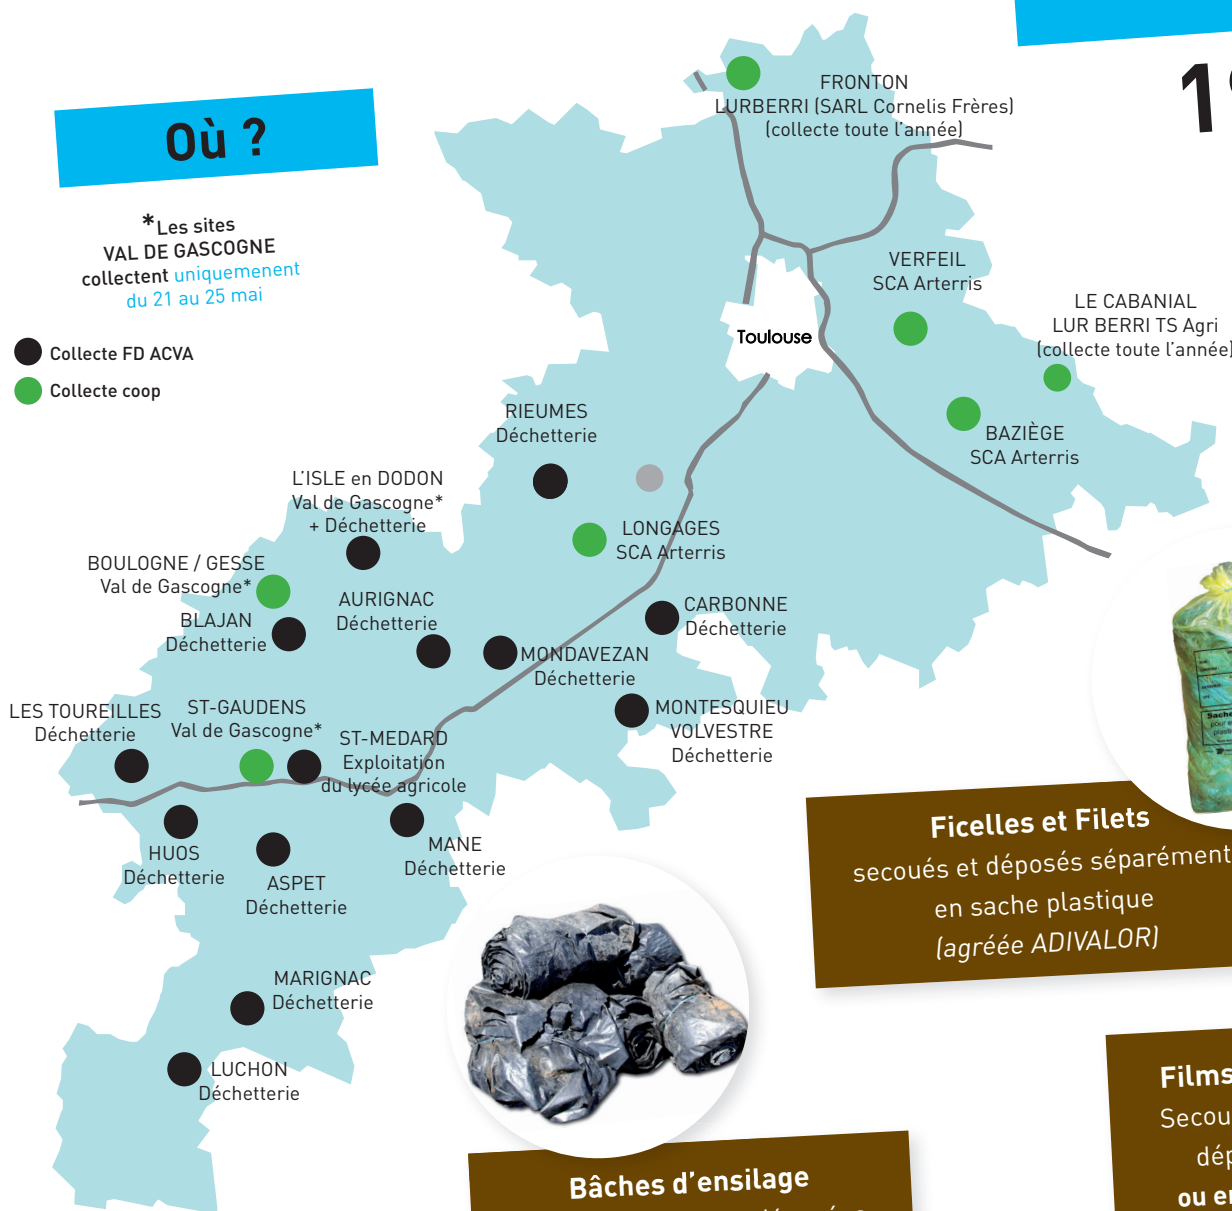

# 2018

en Haute-Garonne

Organisée par la Chambre d'agriculture de la Haute-Garonne et la Fédération des ACVA du Comminges en partenariat avec les Communautés de Communes du Volvestre et du Comminges, et le SIVOM de Saint-Gaudens.

## Où ?

\* Les sites  
VAL DE GASCOGNE  
collectent **uniquement**  
du 21 au 25 mai

- Collecte FD ACVA
- Collecte coop